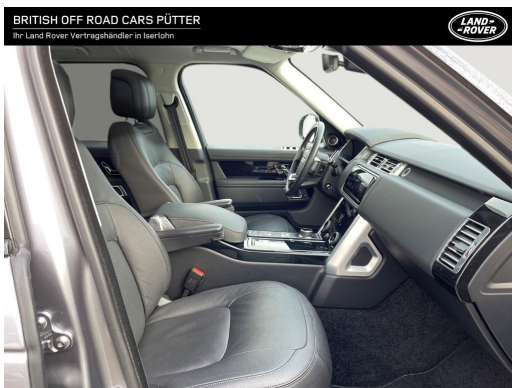

Qualität

Scheckheftgepflegt	Garantie	HU/AU neu
Nichtraucherfahrzeug	Dekra Siegel	

Beschreibung

USB-Anschluss in Mittelkonsole, für 2. Sitzreihe (nur Ladefunktion), Heckklappe elektr. betätigt (öffnen + schließen), Anhängerkupplung (Kugelkopf elektrisch schwenkbar), Adaptive Geschwindigkeitsregelanlage (ACC) mit Stop&Go-Funktion, Verglasung hinten abgedunkelt (Privacy Glass), Adaptive Geschwindigkeitsregelanlage (ACC), LM-Felgen 9,5x22 (5-Doppelspeichen), Sitze vorn elektr. verstellbar (20-fach, mit Memory), Innenausstattung: Klavierlack Grand Black Lacquer, Airbag Fahrer-/Beifahrerseite, Anti-Blockier-System (ABS), Nebelscheinwerfer, Tagfahrlicht LED, Seitenairbag vorn, Außenspiegel elektr. verstell- und heizbar, Wegfahrsperre, Rücksitz geteilt, Traktionskontrolle, InControl Remote Premium (Onlinedienste / Apps), Radstand 2922 mm, Stoßfänger vorn Wagenfarbe, Motor 5,0 Ltr. - 386 kW V8 32V Kompressor KAT, Matrix-LED-Scheinwerfer mit LED-Signatur, InControl Touch Pro Infotainment-System (Farbdisplay), Metallic-Lackierung, Pixel-LED-Scheinwerfer, 12V-Steckdose im Laderaum, Adaptive Fahrwerksregelung (Adaptive Dynamics), All-Terrain Progress Control (ATPC), Anhänger-Stabilisierungs-Programm, Audiosystem: Meridian Sound-System (Farbdisplay, 380 Watt, 13 Lautsprecher, Subwoofer), Aufmerksamkeits-Assistent, Außenspiegel elektr. anklappbar, mit Abblendautomatik, in Wagenfarbe, Automatik - Drive Select (8-Stufen), Autonomer Notbrems-Assistent, Bergabfahrkontrolle (HDC), Bluetooth-Schnittstelle, Bremsassistent, Dynamic-Response-System (Aktive Fahrwerks-Stabilisierung mit Wankausgleich), Dynamische Stabilitätskontrolle (DSC), Einparkhilfe 360° (virtuelle Überwachung), Einschaltautomatik für Fahrlicht, Einstiegsleisten mit Schriftzug, Elektr. Bremskraftverteilung, Fahrassistent-Paket Premium, Fensterheber elektr., Fernlichtassistent (Intelligent Light System), Festplattennavigation Premium, Getränkehalter vorn und hinten, Head-up-Display, Heckscheibenwischer, InControl Apps, Innenspiegel mit Abblendautomatik, Instrumentenanzeige TFT-Farbdisplay (12 Zoll), Isofix-Aufnahmen für Kindersitz, Keyless-Entry, Kindersicherung elektrisch, Klimaautomatik 3-Zonen, Kühlergrill Atlas Finish, Lederlenkrad heizbar, Lendenwirbelstütze 4-fach elektr. verstellbar, Lendenwirbelstützen 4-fach elektr. verstellbar, Lenksäule elektr. verstellbar, Luftfederung elektronisch geregelt, Matrix-LED-Scheinwerfer, Mittelarmlehne hinten, Multifunktions-Touchscreen, Panorama-Schiebedach elektrisch