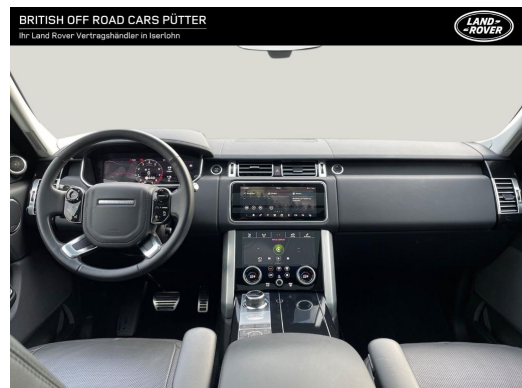

Qualität

Scheckheftgepflegt	Garantie	HU/AU neu
Nichtraucherfahrzeug	Dekra Siegel	

Beschreibung

USB-Anschluss in Mittelkonsole, für 2. Sitzreihe (nur Ladefunktion), Heckklappe elektr. betätigt (öffnen + schließen), Anhängerkupplung (Kugelkopf elektrisch schwenkbar), Adaptive Geschwindigkeitsregelanlage (ACC) mit Stop&Go-Funktion, Verglasung hinten abgedunkelt (Privacy Glass), Adaptive Geschwindigkeitsregelanlage (ACC), LM-Felgen 9,5x22 (5-Doppelspeichen), Sitze vorn elektr. verstellbar (20-fach, mit Memory), Innenausstattung: Klavierlack Grand Black Lacquer, Airbag Fahrer-/Beifahrerseite, Anti-Blockier-System (ABS), Nebelscheinwerfer, Tagfahrlicht LED, Seitenairbag vorn, Außenspiegel elektr. verstell- und heizbar, Wegfahrsperre, Rücksitz geteilt, Traktionskontrolle, InControl Remote Premium (Onlinedienste / Apps), Radstand 2922 mm, Stoßfänger vorn Wagenfarbe, Motor 5,0 Ltr. - 386 kW V8 32V Kompressor KAT, Matrix-LED-Scheinwerfer mit LED-Signatur, InControl Touch Pro Infotainment-System (Farbdisplay), Metallic-Lackierung, Pixel-LED-Scheinwerfer, 12V-Steckdose im Laderaum, Adaptive Fahrwerksregelung (Adaptive Dynamics), All-Terrain Progress Control (ATPC), Anhänger-Stabilisierungs-Programm, Audiosystem: Meridian Sound-System (Farbdisplay, 380 Watt, 13 Lautsprecher, Subwoofer), Aufmerksamkeits-Assistent, Außenspiegel elektr. anklappbar, mit Abblendautomatik, in Wagenfarbe, Automatik - Drive Select (8-Stufen), Autonomer Notbrems-Assistent, Bergabfahrkontrolle (HDC), Bluetooth-Schnittstelle, Bremsassistent, Dynamic-Response-System (Aktive Fahrwerks-Stabilisierung mit Wankausgleich), Dynamische Stabilitätskontrolle (DSC), Einparkhilfe 360° (virtuelle Überwachung), Einschaltautomatik für Fahrlicht, Einstiegsleisten mit Schriftzug, Elektr. Bremskraftverteilung, Fahrassistent-Paket Premium, Fensterheber elektr., Fernlichtassistent (Intelligent Light System), Festplattennavigation Premium, Getränkehalter vorn und hinten, Head-up-Display, Heckscheibenwischer, InControl Apps, Innenspiegel mit Abblendautomatik, Instrumentenanzeige TFT-Farbdisplay (12 Zoll), Isofix-Aufnahmen für Kindersitz, Keyless-Entry, Kindersicherung elektrisch, Klimaautomatik 3-Zonen, Kühlergrill Atlas Finish, Lederlenkrad heizbar, Lendenwirbelstütze 4-fach elektr. verstellbar, Lendenwirbelstützen 4-fach elektr. verstellbar, Lenksäule elektr. verstellbar, Luftfederung elektronisch geregelt, Matrix-LED-Scheinwerfer, Mittelarmlehne hinten, Multifunktions-Touchscreen, Panorama-Schiebedach elektrisch