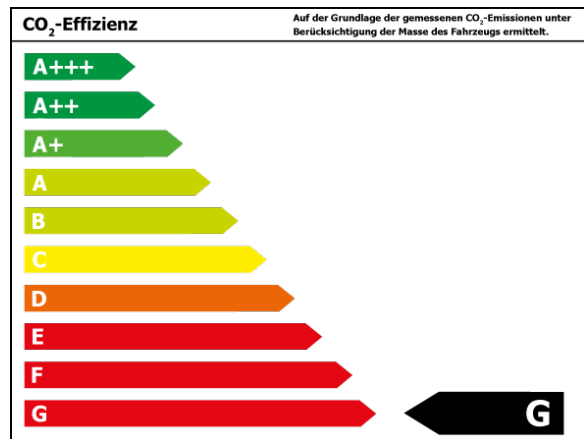

Verbrauch

Verbrauch und Emissionen (NEFZ) *

Innerorts* :	18,3 l/100 km
Ausserorts* :	9,7 l/100 km
Kombiniert* :	12,8 l/100 km
CO2-Emission* :	298,0 g/km

Verbrauch und Emissionen (WLTP) *

CO2-Emission* :	0 g/km
-----------------	--------