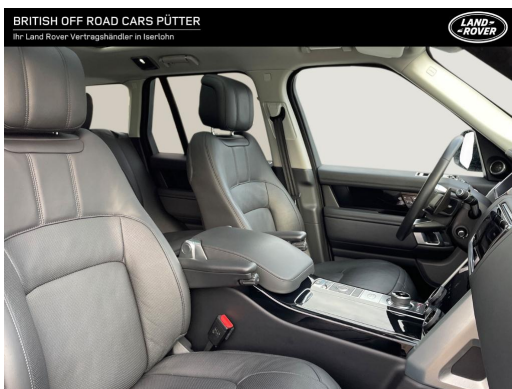

Qualität

Scheckheftgepflegt	Garantie	HU/AU neu
Nichtraucherfahrzeug	Dekra Siegel	

Beschreibung

USB-Anschluss in Mittelkonsole, für 2. Sitzreihe (nur Ladefunktion), Heckklappe elektr. betätigt (öffnen + schließen), Anhängerkupplung (Kugelkopf elektrisch schwenkbar), Adaptive Geschwindigkeitsregelanlage (ACC) mit Stop&Go-Funktion, Verglasung hinten abgedunkelt (Privacy Glass), Adaptive Geschwindigkeitsregelanlage (ACC), LM-Felgen 9,5x22 (5-Doppelspeichen), Sitze vorn elektr. verstellbar (20-fach, mit Memory), Innenausstattung: Klavierlack Grand Black Lacquer, Airbag Fahrer-/Beifahrerseite, Anti-Blockier-System (ABS), Nebelscheinwerfer, Tagfahrlicht LED, Seitenairbag vorn, Außenspiegel elektr. verstell- und heizbar, Wegfahrsperre, Rücksitz geteilt, Traktionskontrolle, InControl Remote Premium (Onlinedienste / Apps), Radstand 2922 mm, Stoßfänger vorn Wagenfarbe, Motor 5,0 Ltr. - 386 kW V8 32V Kompressor KAT, Matrix-LED-Scheinwerfer mit LED-Signatur, InControl Touch Pro Infotainment-System (Farbdisplay), Metallic-Lackierung, Pixel-LED-Scheinwerfer, 12V-Steckdose im Laderaum, Adaptive Fahrwerksregelung (Adaptive Dynamics), All-Terrain Progress Control (ATPC), Anhänger-Stabilisierungs-Programm, Audiosystem: Meridian Sound-System (Farbdisplay, 380 Watt, 13 Lautsprecher, Subwoofer), Aufmerksamkeits-Assistent, Außenspiegel elektr. anklappbar, mit Abblendautomatik, in Wagenfarbe, Automatik - Drive Select (8-Stufen), Autonomer Notbrems-Assistent, Bergabfahrkontrolle (HDC), Bluetooth-Schnittstelle, Bremsassistent, Dynamic-Response-System (Aktive Fahrwerks-Stabilisierung mit Wankausgleich), Dynamische Stabilitätskontrolle (DSC), Einparkhilfe 360° (virtuelle Überwachung), Einschaltautomatik für Fahrlicht, Einstiegsleisten mit Schriftzug, Elektr. Bremskraftverteilung, Fahrassistent-Paket Premium, Fensterheber elektr., Fernlichtassistent (Intelligent Light System), Festplattennavigation Premium, Getränkehalter vorn und hinten, Head-up-Display, Heckscheibenwischer, InControl Apps, Innenspiegel mit Abblendautomatik, Instrumentenanzeige TFT-Farbdisplay (12 Zoll), Isofix-Aufnahmen für Kindersitz, Keyless-Entry, Kindersicherung elektrisch, Klimaautomatik 3-Zonen, Kühlergrill Atlas Finish, Lederlenkrad heizbar, Lendenwirbelstütze 4-fach elektr. verstellbar, Lendenwirbelstützen 4-fach elektr. verstellbar, Lenksäule elektr. verstellbar, Luftfederung elektronisch geregelt, Matrix-LED-Scheinwerfer, Mittelarmlehne hinten, Multifunktions-Touchscreen, Panorama-Schiebedach elektrisch