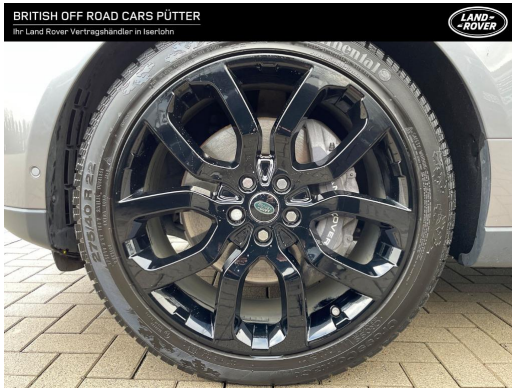

ABOVE & BEYOND

APPROVED

- 24 Monate Gebrauchtwagengarantie
- 165 Punkte Mechanik-, Elektronik- und Sicherheits-Check
- HU/AU mind. 18 Monate
- Inzahlungnahme-Angebot
- Finanzierungs- & Leasingangebote
- Verwendung von Originalteilen durch Land Rover Techniker
- 24 Monate Mobilitätsgarantie analog Neuwagen
- Testfahrt