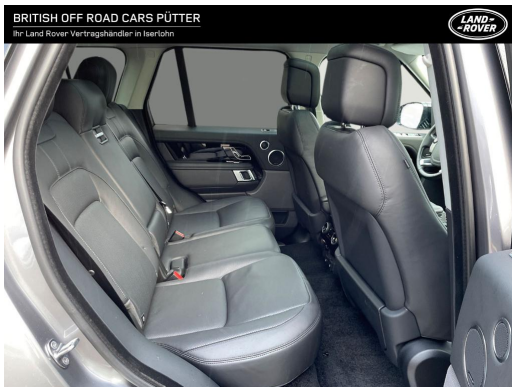

Qualität

Scheckheftgepflegt	Garantie	HU/AU neu
Nichtraucherfahrzeug	Dekra Siegel	

Beschreibung

USB-Anschluss in Mittelkonsole, für 2. Sitzreihe (nur Ladefunktion), Heckklappe elektr. betätigt (öffnen + schließen), Anhängerkupplung (Kugelkopf elektrisch schwenkbar), Adaptive Geschwindigkeitsregelanlage (ACC) mit Stop&Go-Funktion, Verglasung hinten abgedunkelt (Privacy Glass), Adaptive Geschwindigkeitsregelanlage (ACC), LM-Felgen 9,5x22 (5-Doppelspeichen), Sitze vorn elektr. verstellbar (20-fach, mit Memory), Innenausstattung: Klavierlack Grand Black Lacquer, Airbag Fahrer-/Beifahrerseite, Anti-Blockier-System (ABS), Nebelscheinwerfer, Tagfahrlicht LED, Seitenairbag vorn, Außenspiegel elektr. verstell- und heizbar, Wegfahrsperre, Rücksitz geteilt, Traktionskontrolle, InControl Remote Premium (Onlinedienste / Apps), Radstand 2922 mm, Stoßfänger vorn Wagenfarbe, Motor 5,0 Ltr. - 386 kW V8 32V Kompressor KAT, Matrix-LED-Scheinwerfer mit LED-Signatur, InControl Touch Pro Infotainment-System (Farbdisplay), Metallic-Lackierung, Pixel-LED-Scheinwerfer, 12V-Steckdose im Laderaum, Adaptive Fahrwerksregelung (Adaptive Dynamics), All-Terrain Progress Control (ATPC), Anhänger-Stabilisierungs-Programm, Audiosystem: Meridian Sound-System (Farbdisplay, 380 Watt, 13 Lautsprecher, Subwoofer), Aufmerksamkeits-Assistent, Außenspiegel elektr. anklappbar, mit Abblendautomatik, in Wagenfarbe, Automatik - Drive Select (8-Stufen), Autonomer Notbrems-Assistent, Bergabfahrkontrolle (HDC), Bluetooth-Schnittstelle, Bremsassistent, Dynamic-Response-System (Aktive Fahrwerks-Stabilisierung mit Wankausgleich), Dynamische Stabilitätskontrolle (DSC), Einparkhilfe 360° (virtuelle Überwachung), Einschaltautomatik für Fahrlicht, Einstiegsleisten mit Schriftzug, Elektr. Bremskraftverteilung, Fahrassistent-Paket Premium, Fensterheber elektr., Fernlichtassistent (Intelligent Light System), Festplattennavigation Premium, Getränkehalter vorn und hinten, Head-up-Display, Heckscheibenwischer, InControl Apps, Innenspiegel mit Abblendautomatik, Instrumentenanzeige TFT-Farbdisplay (12 Zoll), Isofix-Aufnahmen für Kindersitz, Keyless-Entry, Kindersicherung elektrisch, Klimaautomatik 3-Zonen, Kühlergrill Atlas Finish, Lederlenkrad heizbar, Lendenwirbelstütze 4-fach elektr. verstellbar, Lendenwirbelstützen 4-fach elektr. verstellbar, Lenksäule elektr. verstellbar, Luftfederung elektronisch geregelt, Matrix-LED-Scheinwerfer, Mittelarmlehne hinten, Multifunktions-Touchscreen, Panorama-Schiebedach elektrisch