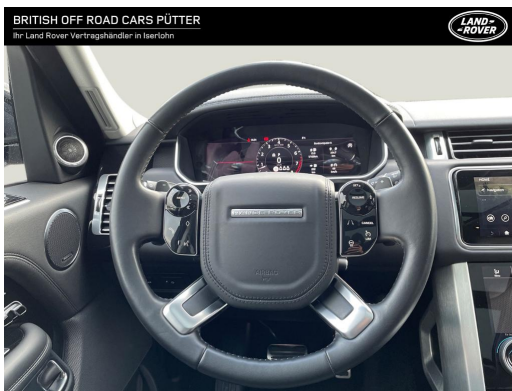

Qualität

Scheckheftgepflegt	Garantie	HU/AU neu
Nichtraucherfahrzeug	Dekra Siegel	

Beschreibung

USB-Anschluss in Mittelkonsole, für 2. Sitzreihe (nur Ladefunktion), Heckklappe elektr. betätigt (öffnen + schließen), Anhängerkupplung (Kugelkopf elektrisch schwenkbar), Adaptive Geschwindigkeitsregelanlage (ACC) mit Stop&Go-Funktion, Verglasung hinten abgedunkelt (Privacy Glass), Adaptive Geschwindigkeitsregelanlage (ACC), LM-Felgen 9,5x22 (5-Doppelspeichen), Sitze vorn elektr. verstellbar (20-fach, mit Memory), Innenausstattung: Klavierlack Grand Black Lacquer, Airbag Fahrer-/Beifahrerseite, Anti-Blockier-System (ABS), Nebelscheinwerfer, Tagfahrlicht LED, Seitenairbag vorn, Außenspiegel elektr. verstell- und heizbar, Wegfahrsperre, Rücksitz geteilt, Traktionskontrolle, InControl Remote Premium (Onlinedienste / Apps), Radstand 2922 mm, Stoßfänger vorn Wagenfarbe, Motor 5,0 Ltr. - 386 kW V8 32V Kompressor KAT, Matrix-LED-Scheinwerfer mit LED-Signatur, InControl Touch Pro Infotainment-System (Farbdisplay), Metallic-Lackierung, Pixel-LED-Scheinwerfer, 12V-Steckdose im Laderaum, Adaptive Fahrwerksregelung (Adaptive Dynamics), All-Terrain Progress Control (ATPC), Anhänger-Stabilisierungs-Programm, Audiosystem: Meridian Sound-System (Farbdisplay, 380 Watt, 13 Lautsprecher, Subwoofer), Aufmerksamkeits-Assistent, Außenspiegel elektr. anklappbar, mit Abblendautomatik, in Wagenfarbe, Automatik - Drive Select (8-Stufen), Autonomer Notbrems-Assistent, Bergabfahrkontrolle (HDC), Bluetooth-Schnittstelle, Bremsassistent, Dynamic-Response-System (Aktive Fahrwerks-Stabilisierung mit Wankausgleich), Dynamische Stabilitätskontrolle (DSC), Einparkhilfe 360° (virtuelle Überwachung), Einschaltautomatik für Fahrlicht, Einstiegsleisten mit Schriftzug, Elektr. Bremskraftverteilung, Fahrassistent-Paket Premium, Fensterheber elektr., Fernlichtassistent (Intelligent Light System), Festplattennavigation Premium, Getränkehalter vorn und hinten, Head-up-Display, Heckscheibenwischer, InControl Apps, Innenspiegel mit Abblendautomatik, Instrumentenanzeige TFT-Farbdisplay (12 Zoll), Isofix-Aufnahmen für Kindersitz, Keyless-Entry, Kindersicherung elektrisch, Klimaautomatik 3-Zonen, Kühlergrill Atlas Finish, Lederlenkrad heizbar, Lendenwirbelstütze 4-fach elektr. verstellbar, Lendenwirbelstützen 4-fach elektr. verstellbar, Lenksäule elektr. verstellbar, Luftfederung elektronisch geregelt, Matrix-LED-Scheinwerfer, Mittelarmlehne hinten, Multifunktions-Touchscreen, Panorama-Schiebedach elektrisch