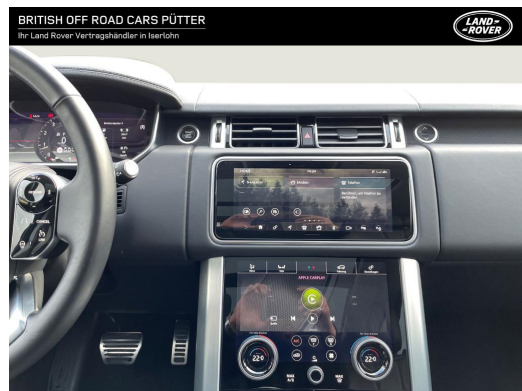

Qualität

Scheckheftgepflegt	Garantie	HU/AU neu
Nichtraucherfahrzeug	Dekra Siegel	

Beschreibung

USB-Anschluss in Mittelkonsole, für 2. Sitzreihe (nur Ladefunktion), Heckklappe elektr. betätigt (öffnen + schließen), Anhängerkupplung (Kugelkopf elektrisch schwenkbar), Adaptive Geschwindigkeitsregelanlage (ACC) mit Stop&Go-Funktion, Verglasung hinten abgedunkelt (Privacy Glass), Adaptive Geschwindigkeitsregelanlage (ACC), LM-Felgen 9,5x22 (5-Doppelspeichen), Sitze vorn elektr. verstellbar (20-fach, mit Memory), Innenausstattung: Klavierlack Grand Black Lacquer, Airbag Fahrer-/Beifahrerseite, Anti-Blockier-System (ABS), Nebelscheinwerfer, Tagfahrlicht LED, Seitenairbag vorn, Außenspiegel elektr. verstell- und heizbar, Wegfahrsperre, Rücksitz geteilt, Traktionskontrolle, InControl Remote Premium (Onlinedienste / Apps), Radstand 2922 mm, Stoßfänger vorn Wagenfarbe, Motor 5,0 Ltr. - 386 kW V8 32V Kompressor KAT, Matrix-LED-Scheinwerfer mit LED-Signatur, InControl Touch Pro Infotainment-System (Farbdisplay), Metallic-Lackierung, Pixel-LED-Scheinwerfer, 12V-Steckdose im Laderaum, Adaptive Fahrwerksregelung (Adaptive Dynamics), All-Terrain Progress Control (ATPC), Anhänger-Stabilisierungs-Programm, Audiosystem: Meridian Sound-System (Farbdisplay, 380 Watt, 13 Lautsprecher, Subwoofer), Aufmerksamkeits-Assistent, Außenspiegel elektr. anklappbar, mit Abblendautomatik, in Wagenfarbe, Automatik - Drive Select (8-Stufen), Autonomer Notbrems-Assistent, Bergabfahrkontrolle (HDC), Bluetooth-Schnittstelle, Bremsassistent, Dynamic-Response-System (Aktive Fahrwerks-Stabilisierung mit Wankausgleich), Dynamische Stabilitätskontrolle (DSC), Einparkhilfe 360° (virtuelle Überwachung), Einschaltautomatik für Fahrlicht, Einstiegsleisten mit Schriftzug, Elektr. Bremskraftverteilung, Fahrassistent-Paket Premium, Fensterheber elektr., Fernlichtassistent (Intelligent Light System), Festplattennavigation Premium, Getränkehalter vorn und hinten, Head-up-Display, Heckscheibenwischer, InControl Apps, Innenspiegel mit Abblendautomatik, Instrumentenanzeige TFT-Farbdisplay (12 Zoll), Isofix-Aufnahmen für Kindersitz, Keyless-Entry, Kindersicherung elektrisch, Klimaautomatik 3-Zonen, Kühlergrill Atlas Finish, Lederlenkrad heizbar, Lendenwirbelstütze 4-fach elektr. verstellbar, Lendenwirbelstützen 4-fach elektr. verstellbar, Lenksäule elektr. verstellbar, Luftfederung elektronisch geregelt, Matrix-LED-Scheinwerfer, Mittelarmlehne hinten, Multifunktions-Touchscreen, Panorama-Schiebedach elektrisch