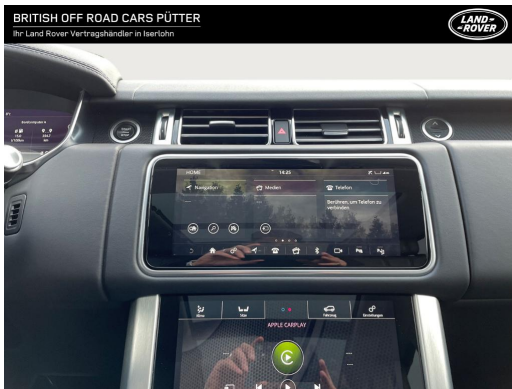

Qualität

Scheckheftgepflegt	Garantie	HU/AU neu
Nichtraucherfahrzeug	Dekra Siegel	

Beschreibung

USB-Anschluss in Mittelkonsole, für 2. Sitzreihe (nur Ladefunktion), Heckklappe elektr. betätigt (öffnen + schließen), Anhängerkupplung (Kugelkopf elektrisch schwenkbar), Adaptive Geschwindigkeitsregelanlage (ACC) mit Stop&Go-Funktion, Verglasung hinten abgedunkelt (Privacy Glass), Adaptive Geschwindigkeitsregelanlage (ACC), LM-Felgen 9,5x22 (5-Doppelspeichen), Sitze vorn elektr. verstellbar (20-fach, mit Memory), Innenausstattung: Klavierlack Grand Black Lacquer, Airbag Fahrer-/Beifahrerseite, Anti-Blockier-System (ABS), Nebelscheinwerfer, Tagfahrlicht LED, Seitenairbag vorn, Außenspiegel elektr. verstell- und heizbar, Wegfahrsperre, Rücksitz geteilt, Traktionskontrolle, InControl Remote Premium (Onlinedienste / Apps), Radstand 2922 mm, Stoßfänger vorn Wagenfarbe, Motor 5,0 Ltr. - 386 kW V8 32V Kompressor KAT, Matrix-LED-Scheinwerfer mit LED-Signatur, InControl Touch Pro Infotainment-System (Farbdisplay), Metallic-Lackierung, Pixel-LED-Scheinwerfer, 12V-Steckdose im Laderaum, Adaptive Fahrwerksregelung (Adaptive Dynamics), All-Terrain Progress Control (ATPC), Anhänger-Stabilisierungs-Programm, Audiosystem: Meridian Sound-System (Farbdisplay, 380 Watt, 13 Lautsprecher, Subwoofer), Aufmerksamkeits-Assistent, Außenspiegel elektr. anklappbar, mit Abblendautomatik, in Wagenfarbe, Automatik - Drive Select (8-Stufen), Autonomer Notbrems-Assistent, Bergabfahrkontrolle (HDC), Bluetooth-Schnittstelle, Bremsassistent, Dynamic-Response-System (Aktive Fahrwerks-Stabilisierung mit Wankausgleich), Dynamische Stabilitätskontrolle (DSC), Einparkhilfe 360° (virtuelle Überwachung), Einschaltautomatik für Fahrlicht, Einstiegsleisten mit Schriftzug, Elektr. Bremskraftverteilung, Fahrassistent-Paket Premium, Fensterheber elektr., Fernlichtassistent (Intelligent Light System), Festplattennavigation Premium, Getränkehalter vorn und hinten, Head-up-Display, Heckscheibenwischer, InControl Apps, Innenspiegel mit Abblendautomatik, Instrumentenanzeige TFT-Farbdisplay (12 Zoll), Isofix-Aufnahmen für Kindersitz, Keyless-Entry, Kindersicherung elektrisch, Klimaautomatik 3-Zonen, Kühlergrill Atlas Finish, Lederlenkrad heizbar, Lendenwirbelstütze 4-fach elektr. verstellbar, Lendenwirbelstützen 4-fach elektr. verstellbar, Lenksäule elektr. verstellbar, Luftfederung elektronisch geregelt, Matrix-LED-Scheinwerfer, Mittelarmlehne hinten, Multifunktions-Touchscreen, Panorama-Schiebedach elektrisch