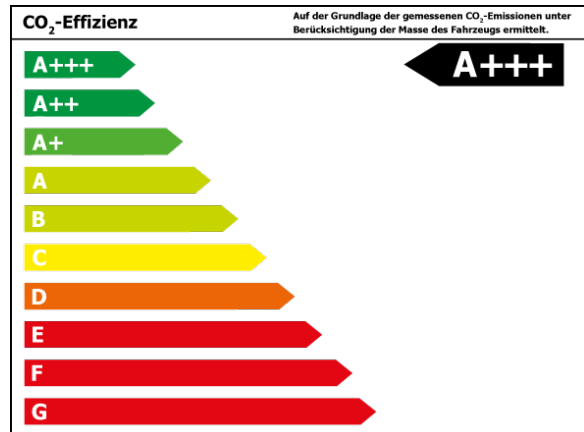

Finanzierungsbeispiel

Fragen Sie nach unseren Finanzierungsangeboten.
Gerne nehmen wir Ihren Gebrauchten in Zahlung !

Bitte beachten Sie, dass bei allen Angaben zum Fahrzeug Irrtümer und Änderungen vorbehalten sind!

Verbrauch

Verbrauch und Emissionen (NEFZ) *

CO₂-Emission* : 0 g/km
Stromverbrauch kombiniert* : 21,0 kWh/100 km

Verbrauch und Emissionen (WLTP) *

CO₂-Emission* : 0 g/km
Stromverbrauch kombiniert* : 21,0 kWh/100 km

Elektrische Reichweite* : 450 km

Batterie & Ladeinformation¹

Ladezeit* : 1440 Minuten
Schnellladezeit* : 480 Minuten
Batteriespannung* : 400 Volt
Standardladung* : 230 Volt
Batteriekapazität* : 78 kWh

¹Diese E-Auto spezifischen Informationen werden ohne jegliche Gewähr und Haftung bereitgestellt und sind nicht Bestandteil der Fahrzeugbeschreibung und des Angebotes des inserierenden Autohändlers. Die Datenqualität ist maßgeblich davon abhängig, ob das Fahrzeug eindeutig einem Referenztypen zugeordnet werden kann.

*Weitere Informationen zum offiziellen Kraftstoffverbrauch und den offiziellen spezifischen CO₂-Emissionen neuer Personenkraftwagen können dem 'Leitfaden über den Kraftstoffverbrauch, die CO₂-Emissionen und den Stromverbrauch neuer Personenkraftwagen' entnommen werden, der an allen Verkaufsstellen und bei 'Deutsche Automobil Treuhand GmbH' unter www.dat.de unentgeltlich erhältlich ist.