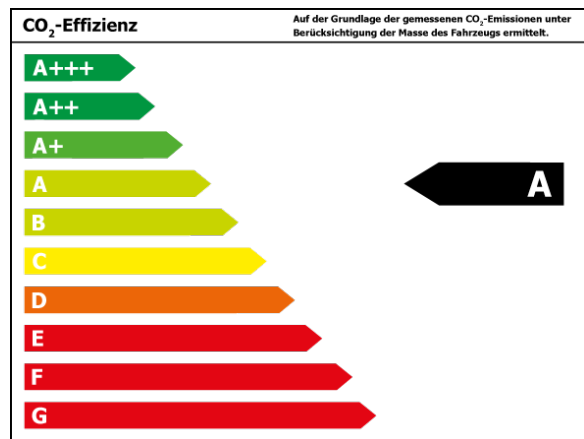

Bitte beachten Sie, dass bei allen Angaben zum Fahrzeug Irrtümer und Änderungen vorbehalten sind!

Verbrauch

Verbrauch und Emissionen (NEFZ) *

Innerorts* :	6,4 l/100 km
Ausserorts* :	5,1 l/100 km
Kombiniert* :	5,6 l/100 km
CO ₂ -Emission* :	147,0 g/km

Verbrauch und Emissionen (WLTP) *

Langsam* :	9,0 l/100 km
Mittel* :	8,2 l/100 km
Schnell* :	6,7 l/100 km
Sehr schnell* :	8,1 l/100 km
Kombiniert* :	7,7 l/100 km
CO ₂ -Emission* :	202 g/km

*Weitere Informationen zum offiziellen Kraftstoffverbrauch und den offiziellen spezifischen CO₂-Emissionen neuer Personenkraftwagen können dem 'Leitfaden über den Kraftstoffverbrauch, die CO₂-Emissionen und den Stromverbrauch neuer Personenkraftwagen' entnommen werden, der an allen Verkaufsstellen und bei 'Deutsche Automobil Treuhand GmbH' unter www.dat.de unentgeltlich erhältlich ist.