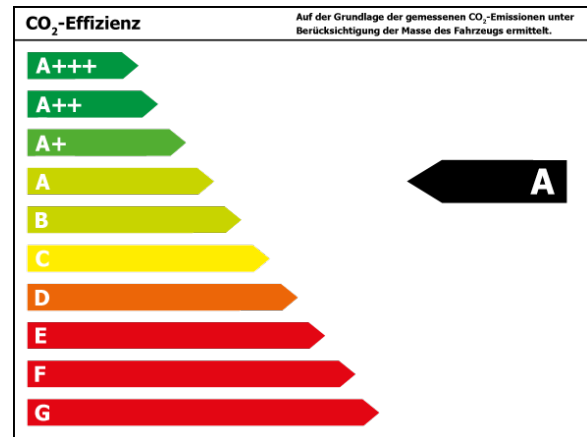

Verbrauch

Verbrauch und Emissionen (NEFZ) *

Innerorts* :	6,3 l/100 km
Ausserorts* :	4,7 l/100 km
Kombiniert* :	5,3 l/100 km
CO ₂ -Emission* :	135,0 g/km

Verbrauch und Emissionen (WLTP) *

Langsam* :	8,1 l/100 km
Mittel* :	7,1 l/100 km
Schnell* :	5,7 l/100 km
Sehr schnell* :	6,2 l/100 km
CO ₂ -Emission* :	170 g/km