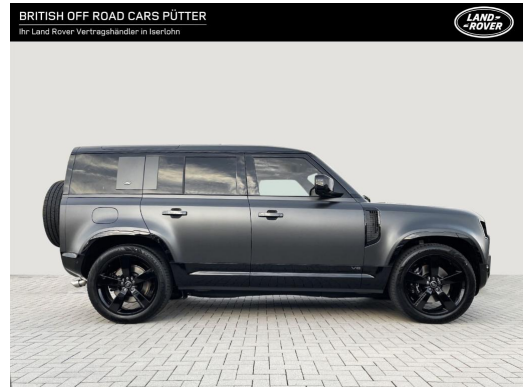

British Off Road Cars Pütter GmbH - Iserlohn

Angebotsnummer: SALEA7BE0P2157328

Ausdruck vom: 27.04.2024