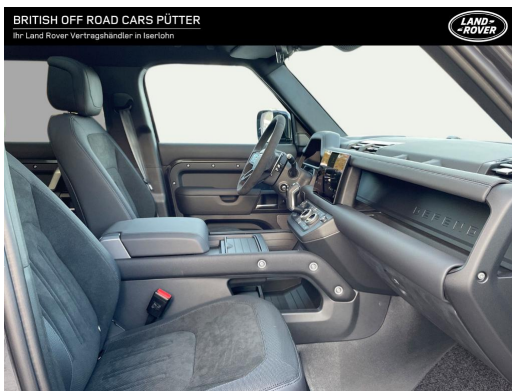

British Off Road Cars Pütter GmbH - Iserlohn

Angebotsnummer: SALEA7BE0P2157328

Ausdruck vom: 27.04.2024