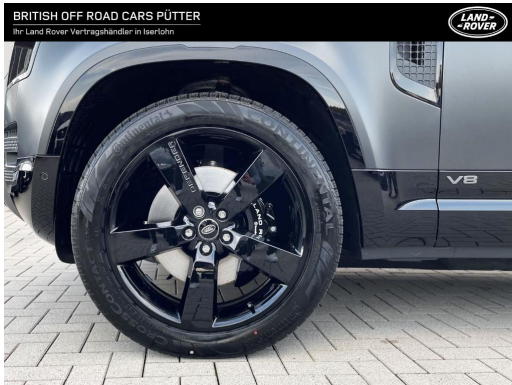

British Off Road Cars Pütter GmbH - Iserlohn

Angebotsnummer: SALEA7BE0P2157328

Ausdruck vom: 27.04.2024

British Off Road Cars Pütter GmbH - Iserlohn

Angebotsnummer: SALEA7BE0P2157328

Ausdruck vom: 27.04.2024