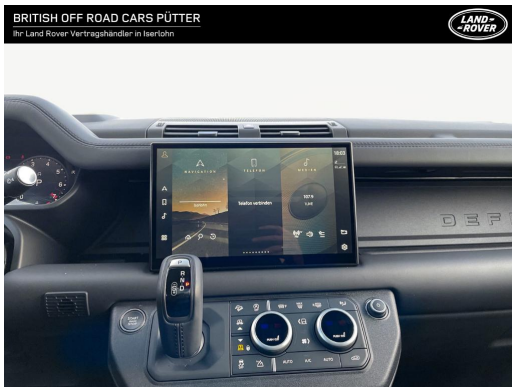

British Off Road Cars Pütter GmbH - Iserlohn

Angebotsnummer: SALEA7BE0P2157328

Ausdruck vom: 27.04.2024

ABOVE & BEYOND

APPROVED

24 Monate Gebrauchtwagengarantie	165 Punkte Mechanik-, Elektronik- und Sicherheits-Check
HU/AU mind. 18 Monate	Inzahlungnahme-Angebot
Finanzierungs- & Leasingangebote	Verwendung von Originalteilen durch Land Rover Techniker
24 Monate Mobilitätsgarantie analog Neuwagen	Testfahrt