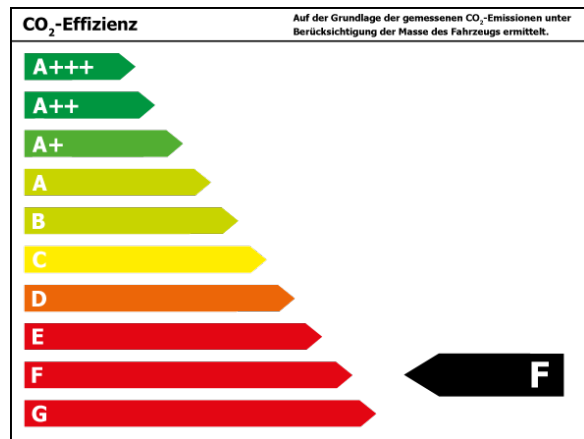

Verbrauch

Verbrauch und Emissionen (NEFZ) *

Innerorts* :	17,0 l/100 km
Ausserorts* :	10,3 l/100 km
Kombiniert* :	12,8 l/100 km
CO2-Emission* :	290,0 g/km

Verbrauch und Emissionen (WLTP) *

CO2-Emission* :	0 g/km
-----------------	--------