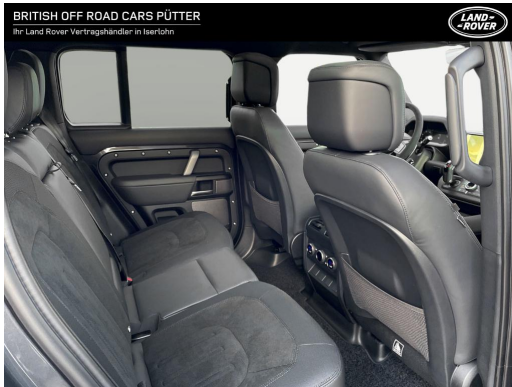

British Off Road Cars Pütter GmbH - Iserlohn

Angebotsnummer: SALEA7BE0P2157328

Ausdruck vom: 27.04.2024