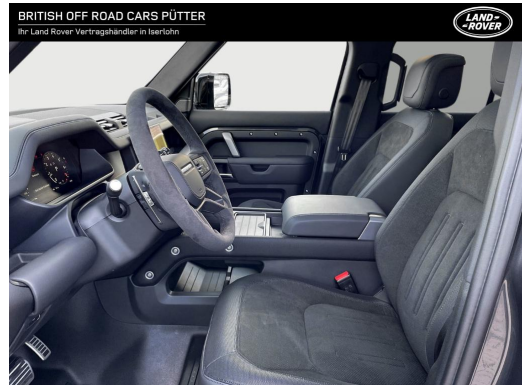

British Off Road Cars Pütter GmbH - Iserlohn

Angebotsnummer: SALEA7BE0P2157328

Ausdruck vom: 27.04.2024

ABOVE & BEYOND

APPROVED

24 Monate Gebrauchtwagengarantie	165 Punkte Mechanik-, Elektronik- und Sicherheits-Check
HU/AU mind. 18 Monate	Inzahlungnahme-Angebot
Finanzierungs- & Leasingangebote	Verwendung von Originalteilen durch Land Rover Techniker
24 Monate Mobilitätsgarantie analog Neuwagen	Testfahrt