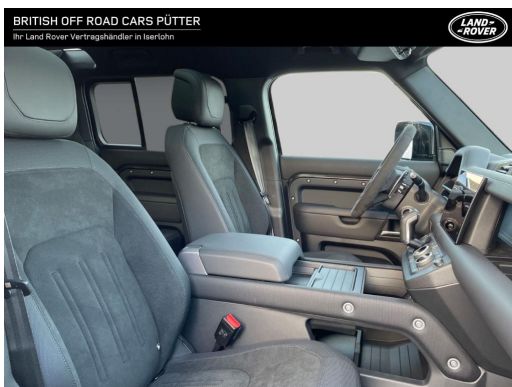

British Off Road Cars Pütter GmbH - Iserlohn

Angebotsnummer: SALEA7BE0P2157328

Ausdruck vom: 27.04.2024

ABOVE & BEYOND

APPROVED

24 Monate Gebrauchtwagengarantie	165 Punkte Mechanik-, Elektronik- und Sicherheits-Check
HU/AU mind. 18 Monate	Inzahlungnahme-Angebot
Finanzierungs- & Leasingangebote	Verwendung von Originalteilen durch Land Rover Techniker
24 Monate Mobilitätsgarantie analog Neuwagen	Testfahrt