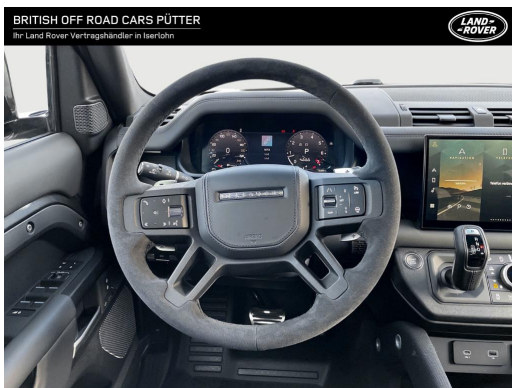

British Off Road Cars Pütter GmbH - Iserlohn

Angebotsnummer: SALEA7BE0P2157328

Ausdruck vom: 27.04.2024

ABOVE & BEYOND

APPROVED

24 Monate Gebrauchtwagengarantie	165 Punkte Mechanik-, Elektronik- und Sicherheits-Check
HU/AU mind. 18 Monate	Inzahlungnahme-Angebot
Finanzierungs- & Leasingangebote	Verwendung von Originalteilen durch Land Rover Techniker
24 Monate Mobilitätsgarantie analog Neuwagen	Testfahrt