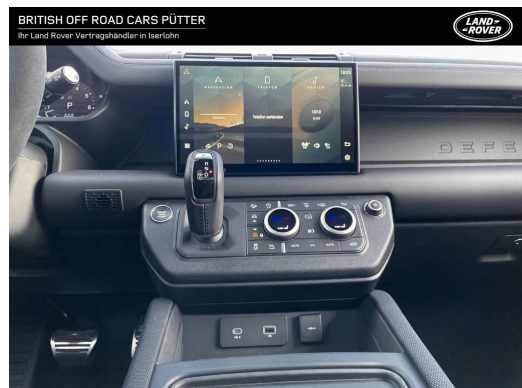

British Off Road Cars Pütter GmbH - Iserlohn

Angebotsnummer: SALEA7BE0P2157328

Ausdruck vom: 27.04.2024

ABOVE & BEYOND

APPROVED

24 Monate Gebrauchtwagengarantie	165 Punkte Mechanik-, Elektronik- und Sicherheits-Check
HU/AU mind. 18 Monate	Inzahlungnahme-Angebot
Finanzierungs- & Leasingangebote	Verwendung von Originalteilen durch Land Rover Techniker
24 Monate Mobilitätsgarantie analog Neuwagen	Testfahrt