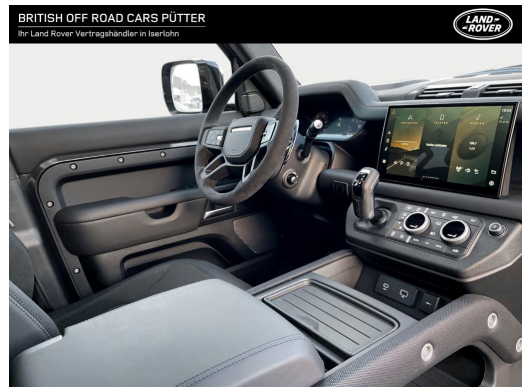

British Off Road Cars Pütter GmbH - Iserlohn

Angebotsnummer: SALEA7BE0P2157328

Ausdruck vom: 27.04.2024

ABOVE & BEYOND

APPROVED

24 Monate Gebrauchtwagengarantie	165 Punkte Mechanik-, Elektronik- und Sicherheits-Check
HU/AU mind. 18 Monate	Inzahlungnahme-Angebot
Finanzierungs- & Leasingangebote	Verwendung von Originalteilen durch Land Rover Techniker
24 Monate Mobilitätsgarantie analog Neuwagen	Testfahrt