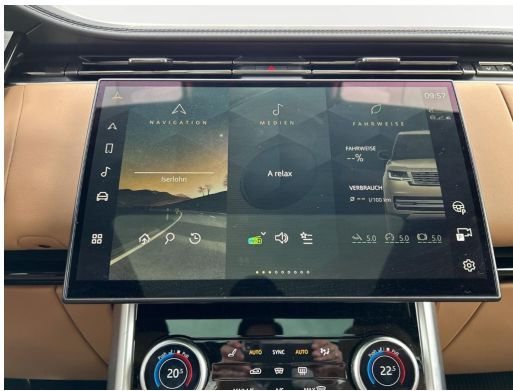

APPROVED

- 24 Monate Gebrauchtwagengarantie
- 165 Punkte Mechanik-, Elektronik- und Sicherheits-Check
- HU/AU mind. 18 Monate
- Inzahlungnahme-Angebot
- Finanzierungs- & Leasingangebote
- Verwendung von Originalteilen durch Land Rover Techniker
- 24 Monate Mobilitätsgarantie analog Neuwagen
- Testfahrt